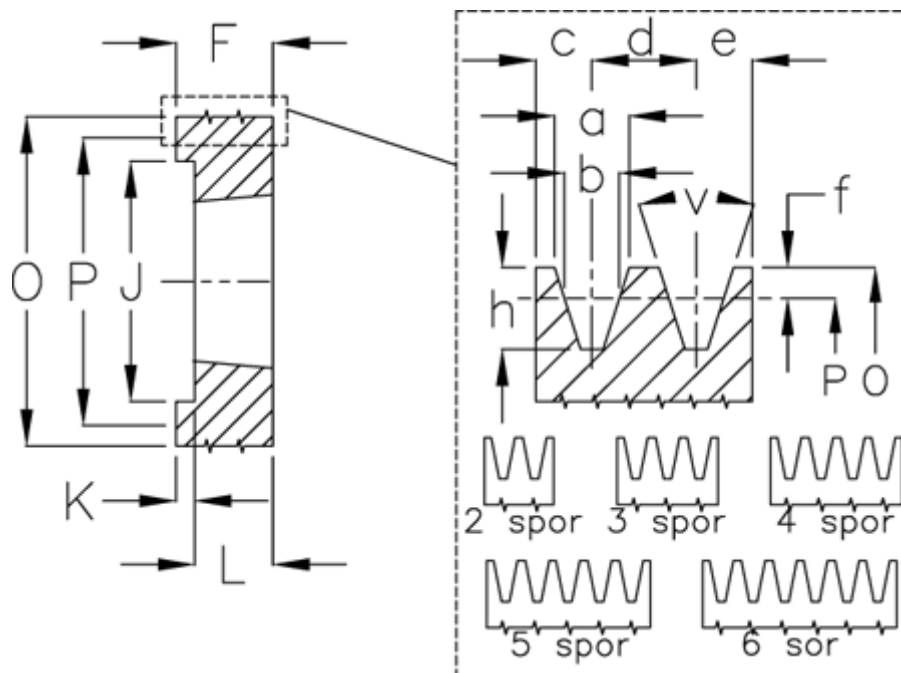

Varenummer: 604113009002
 Beskrivelse: Kileremsskive SPZ 90/2 TL1610

Mål

a	= 9,7	F	= 28	P	= 90
Antal spor	= 2	For bøsning	= 1610	Type	= SPZ
b	= 8,5	h	= 11	v	= 38 grader
Bøsning ø max.	= 42	J	= 61.0		
c	= 8	K	= 3		
d	= 12	L	= 25		
e	= 8	m	= -		
f	= 2	O	= 94		